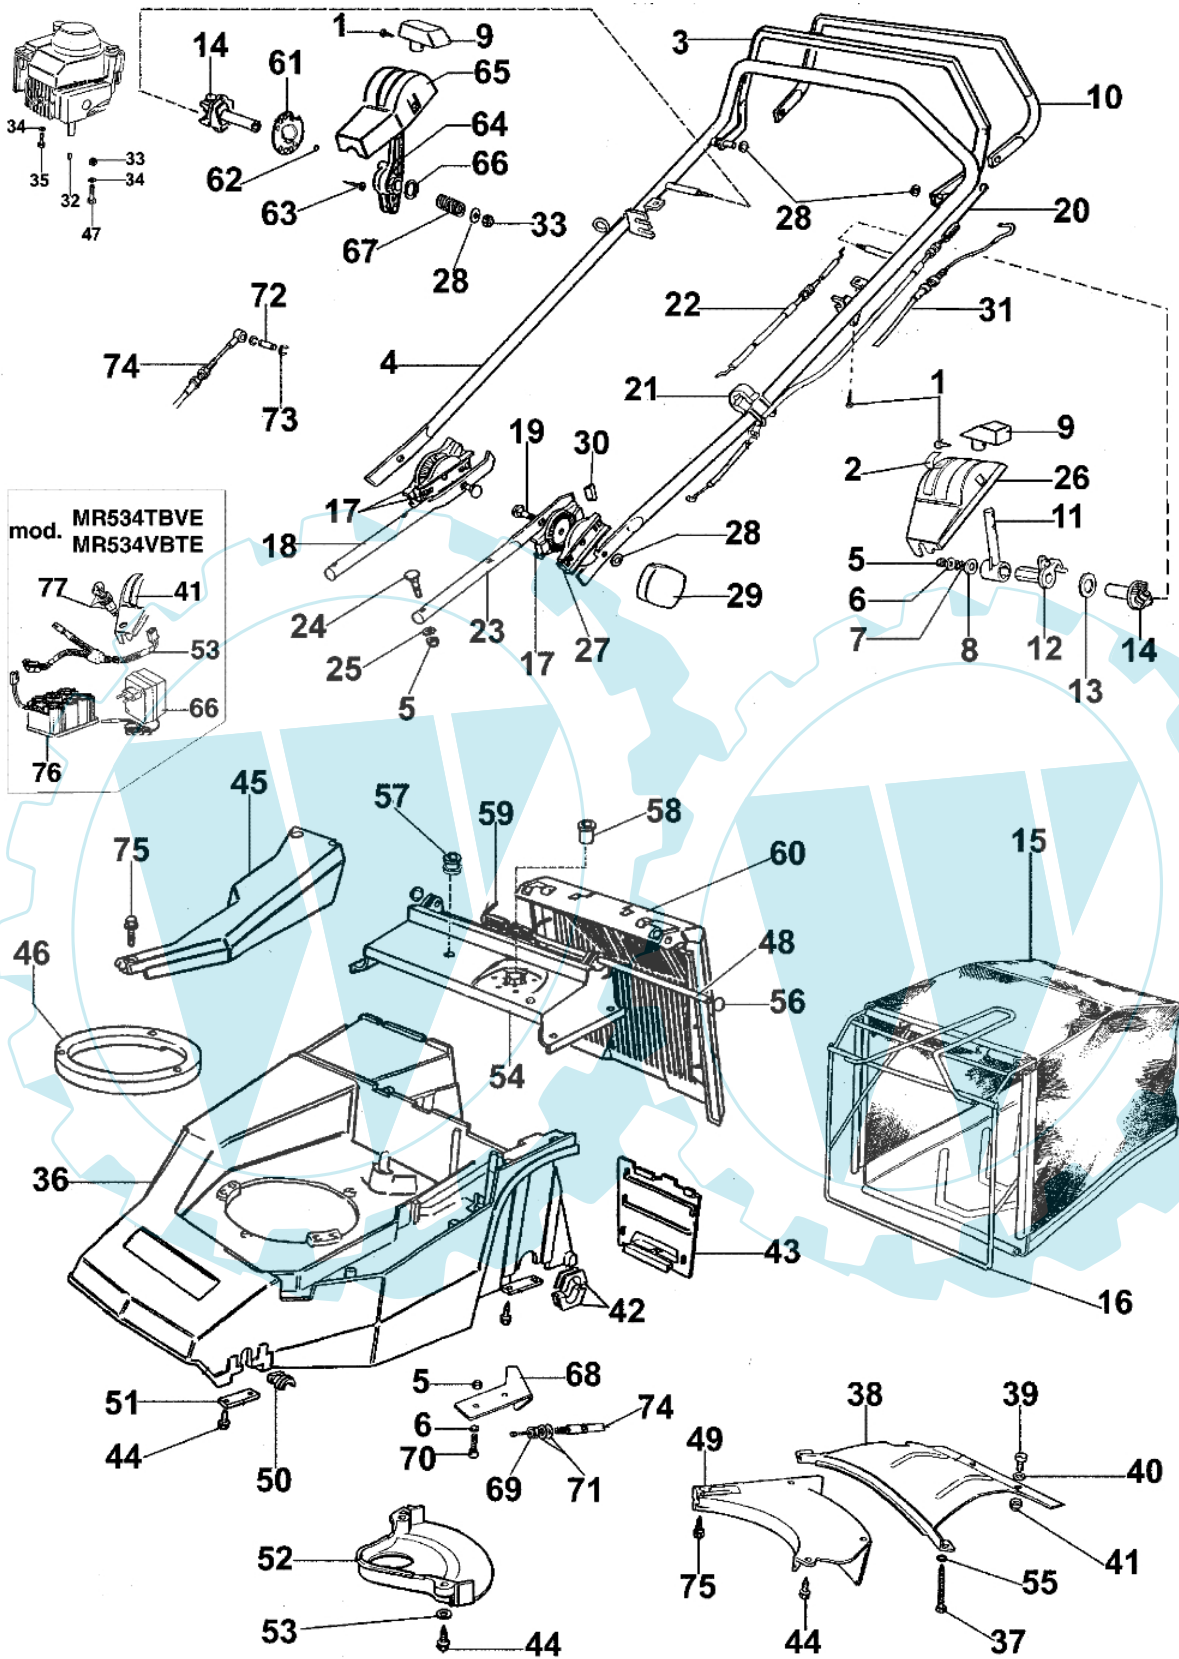

LUX 53 VE - Halte handgriff bis dezember 2002

Bild Nr.	Anz.	Teilenummer	Beschreibung	Technische Nachricht
1	2	3960016	Schraube	
2	1	8202086	Etikette	
3	1	8203231	Hebel	
4	1	8203233	Handgriff	
5	11	3914006R	Mutter	
6	4	3918009	Scheibe	
7	1	3027002	Scheibe	
8	1	3916010	Scheibe	
9	1	8200107M	Knopf	
10	1	8203236	Hebel	
11	1	8200525H	Gashebel	
12	2	8202169	Deckel	
13	1	8201261	Scheibe	
14	1	8202170A	Buchse	
15	1	8203225A	Ersatzsack	
16	1	8203006A	Rahmen	
17	3	8202121	Schneidblatt	
18	1	8203235	Verbindung	
19	2	3910015R	Schraube	
20	1	8202031C	Kabel	
21	1	66060231	Schelle	
22	4	8202032R	Gaskabel	
23	1	8203234	Verbindung	
24	1	3910018	Schraube	
25	2	8200372	Scheibe	
26	2	8202016	Bruecke	
27	2	8202122	Schneidblatt	
28	1	3916008R	Scheibe	
29	1	8200039	Knopf	
30	1	8202124	Stopfen	
31	1	8202135	Kabel	
32	1	8202126R	Keil	
33	1	3914010	Mutter	
34	2	3918013	Scheibe	
35	1	3906080	Schraube	
36	1	8203117	Gehaese	
37	1	3960054	Schraube	
38	1	8201031C	Gehaese	
39	4	3806038	Schraube	
40	1	3916006	Scheibe	
41	1	8202157	Bruecke	
42	2	8201193C	Buchse	
43	1	8201030	Deckel	
44	1	3960031	Schraube	
45	1	8201198B	Deckel	
46	2	8203105	Ring	
47	1	3906089	Schraube	
48	1	8202040	Stift	
49	1	8201192	Deckel	
50	2	8201363C	Buchse	
51	1	8200452	Blech	
52	1	8200239	Schultz	
53	1	8202155	Kabel	
54	1	8203092	Gehaese	
55	1	3819009	Scheibe	
56	1	3045027	Sicherung	
57	1	8200322	Buchse	
58	1	8202004	Buchse	
59	1	8202029	Feder	
60	1	8203010	Deckel	
61	1	8203101	Schneidblatt	
62	1	3033015	Kugel	
63	1	3960051	Schraube	
64	1	8203084	Hebel	
65	1	8203048	Bruecke	
66	1	8202156	Ladegerat	
67	1	8203088	Feder	
68	1	8203055	Platte	
69	1	3911008	Mutter	
70	2	3801020	Schraube	
71	2	3818011A	Kugelscheibe	
72	1	8203090	Stift	
73	2	3026004	Ring	
74	1	8203086A	Kabel	
75	1	3960038	Schraube	
76	1	8201154	Batterie