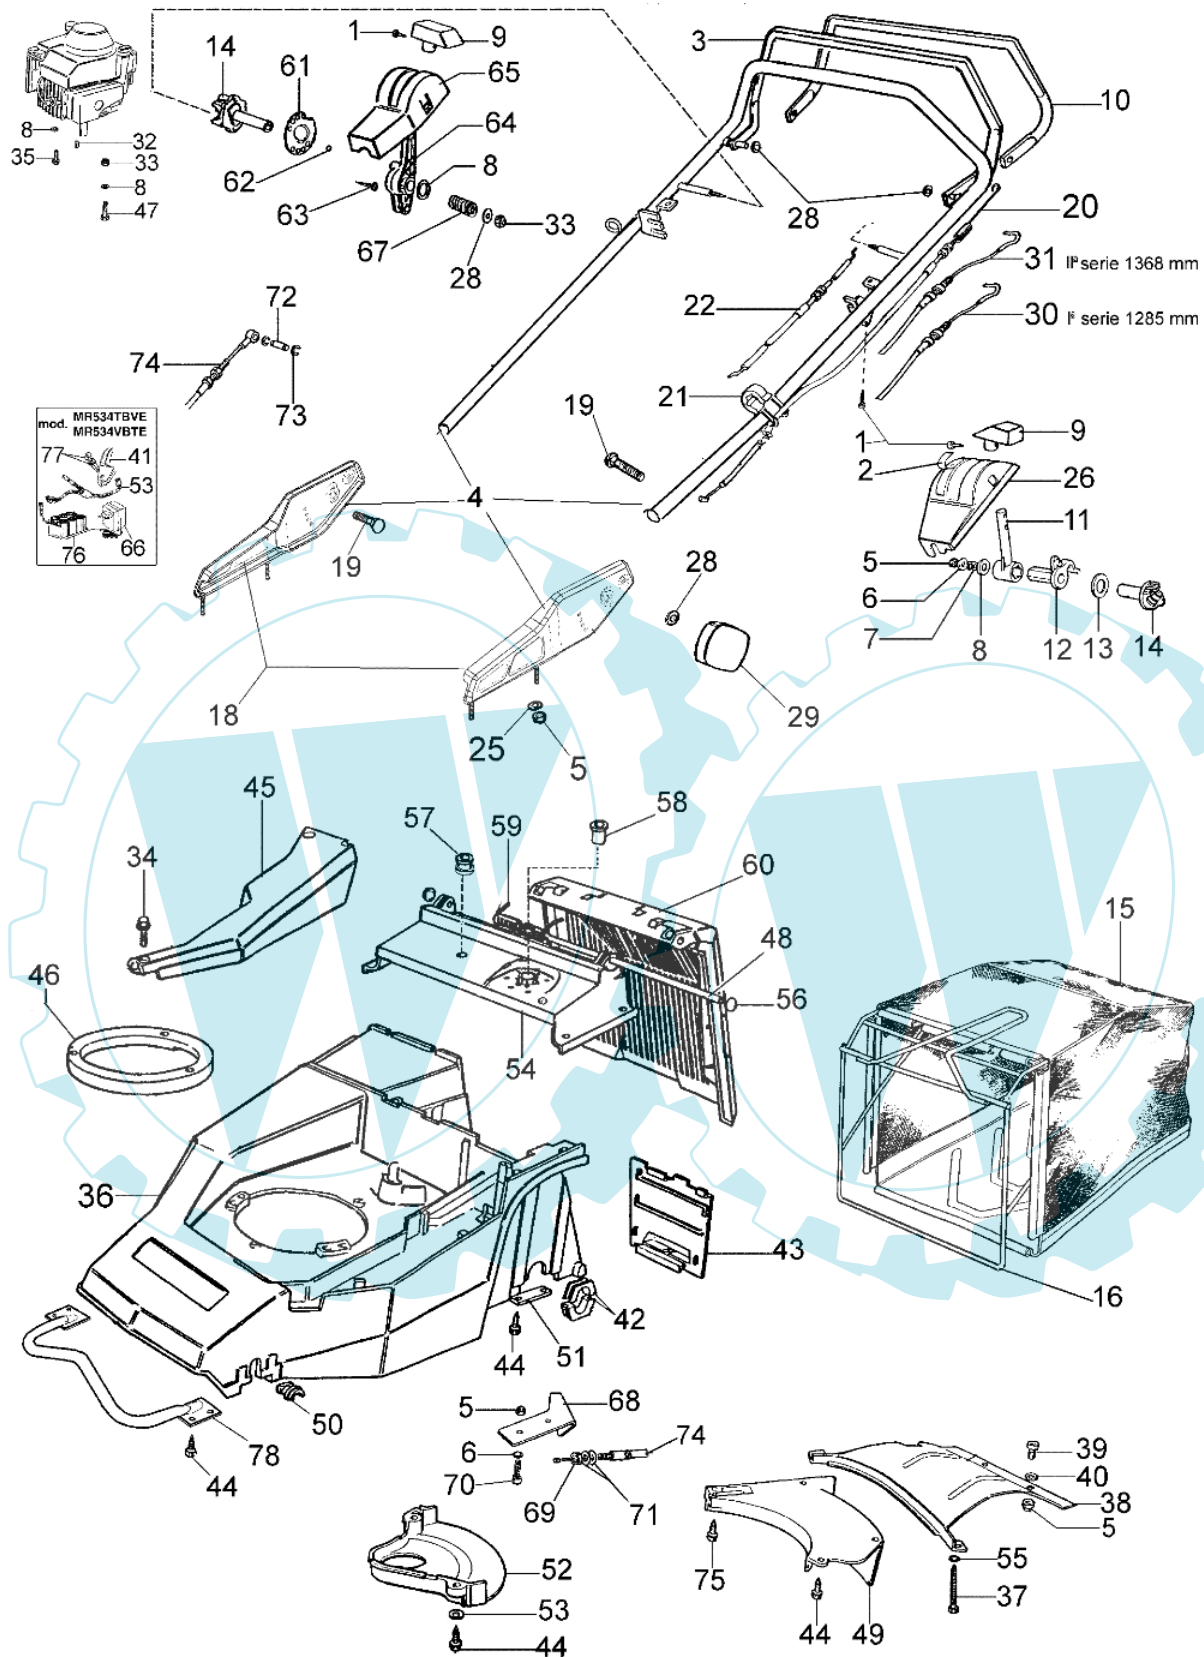

LUX 53 VE - Never handgriff ab januar 2003

Bild Nr.	Anz.	Teilenummer	Beschreibung	Technische Nachricht
1	2	3960016	Schraube	
2	1	8202086	Etikette	
3	1	8203231	Hebel	
4	1	8203304	Handgriffkit	
5	11	3914006R	Mutter	
6	4	3918009	Scheibe	
7	1	3027002	Scheibe	
8	1	3916010	Scheibe	
9	1	8200107M	Knopf	
10	1	8203236	Hebel	
11	1	8200525H	Gashebel	
12	2	8202169	Deckel	
13	1	8201261	Scheibe	
14	1	8202170A	Buchse	
15	1	8203225A	Ersatzsack	
16	1	8203006A	Rahmen	
18	1	8203302	Halter kit	
19	2	3910015R	Schraube	
20	1	8202031C	Kabel	
21	1	66060231	Schelle	
22	1	8202032	Gaskabel	
25	4	8200372	Scheibe	
26	2	8202016	Bruecke	
28	1	3916008R	Scheibe	
29	2	8200039	Knopf	
30	1	8202135R	Kabel 1285mm	
31	1	8203356R	Kabel 1368mm	
32	1	8202126R	Keil	
33	1	3914010	Mutter	
34	2	3918013	Scheibe	
35	1	3906080	Schraube	
36	1	8203117	Gehaese	
37	1	3960054	Schraube	
38	1	8201031C	Gehaese	
39	4	3806038	Schraube	
40	1	3916006	Scheibe	
41	1	8202157	Bruecke	
42	4	8201193C	Buchse	
43	1	8201030	Deckel	
44	1	3960031	Schraube	
45	1	8201198B	Deckel	
46	2	8203105	Ring	
47	1	3906089	Schraube	
48	1	8203012	Stift	
49	1	8201192	Deckel	
50	2	8201363C	Buchse	
51	1	8200452	Blech	
52	1	8200239	Schultz	
53	1	8202338	Kabel	
54	1	8203092	Gehaese	
55	1	3819009	Scheibe	
56	1	3045027	Sicherung	
57	1	8200322	Buchse	
58	1	8202004	Buchse	
59	1	8202029	Feder	
60	1	8203010	Deckel	
61	1	8203101	Schneidblatt	
62	1	3033015	Kugel	
63	1	3960051	Schraube	
64	1	8203084	Hebel	
65	1	8203048	Bruecke	
66	1	8202156	Ladegerat	
67	1	8203088	Feder	
68	1	8203055	Platte	
69	1	3911008	Mutter	
70	2	3801020	Schraube	
71	2	3818011A	Kugelscheibe	
72	1	8203090	Stift	
73	2	3026004	Ring	
74	1	8203086A	Kabel	
75	1	3960038	Schraube	
76	1	8201154	Batterie	
77	1	3040020	Schalter	
78	1	8203315	Schultz	