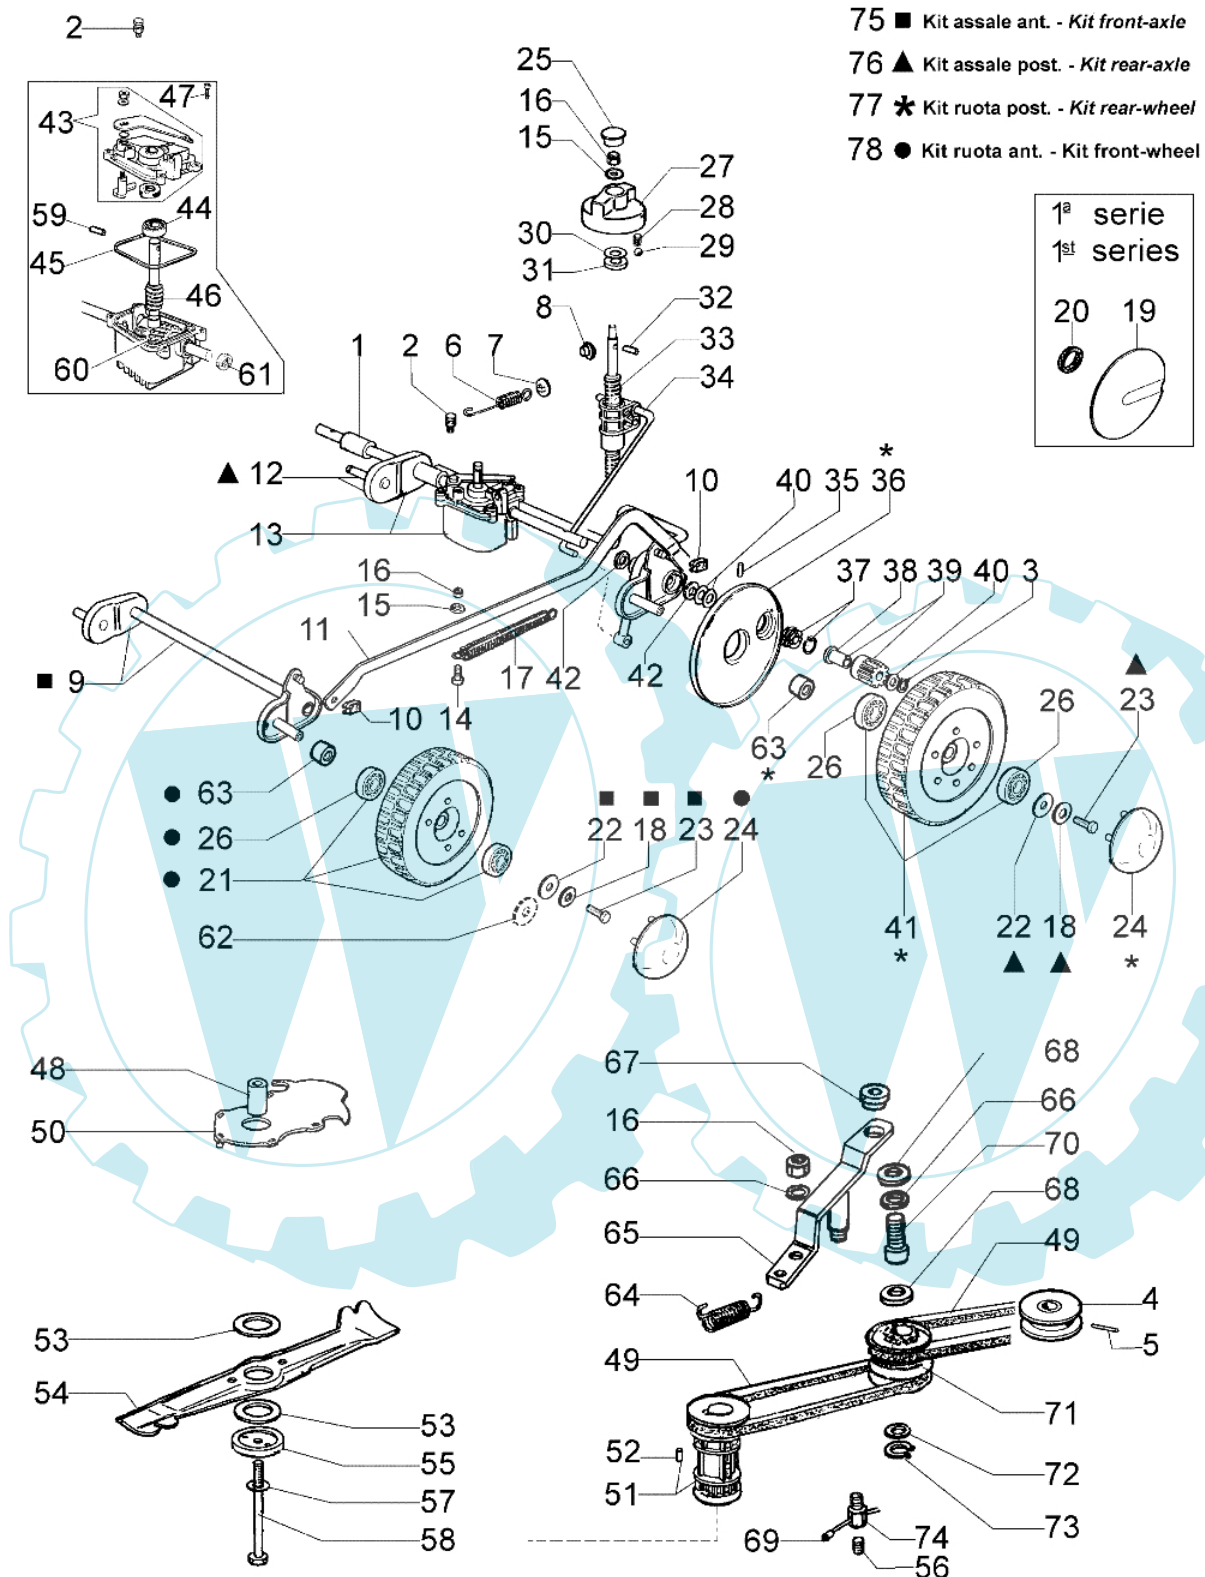

LUX 53 VE - Achsengruppe

Bild Nr.	Anz.	Teilenummer	Beschreibung	Technische Nachricht
1	1	8202039A	Buchse	
2	1	8202010	Stift	
3	2	3024012	Ring	
4	1	8203058A	Scheibe	
5	1	3022020	Stift	
6	1	8202009A	Feder	
7	1	8202052	Blech	
8	1	8202123	Stopfen	
9	1	8203288	Vorn achse	
10	2	3033130	Sicherung	
11	1	8203044	Spannstange	
12	1	8203289	Hinterachse	
13	1	8203312	Antrieb	
14	1	3801022	Schraube	
15	1	3918009	Scheibe	
16	1	3914006R	Mutter	
17	1	66060043	Feder	
18	4	3819009	Scheibe	
19	4	8200088	Schneidblatt	
20	8	8203290	Staubdichtung	
21	2	8203338	Rad	
22	4	8203307	Scheibe	
23	4	301000042	Schraube	
24	2	66060276	Raddeckel	
25	1	8202008	Stopfen	
26	8	3035022	Lager	
27	1	8202007	Griff	
28	1	8202090	Feder	
29	1	3033002	Kugel	
30	1	3064024	Scheibe	
31	1	3064025	Scheibe	
32	1	3033009	Walze	
33	1	8202003	Schraube	
34	1	8203021	Muttergewinde	
35	2	3033008	Walze	
36	1	8203286	Schneidblatt	
37	1	8202071	Kragen	
38	2	8202062	Buchse	
39	2	8202063	Ritzel	
40	2	3064012	Distanzstück	
41	2	8203334	Rad	
42	2	8202311	Ring	
43	1	8202293	Deckel	
44	1	3034010	Lager	
45	1	8202292	Dichtung	
46	1	8202291	Schraube	
47	4	3960090	Schraube	
48	1	8203020	Distanzstück	
49	2	3047019R	Riemen 10X875	
50	1	8200341	Schultz	
51	1	8201341	Deckel	
52	2	3023010	Stift	
53	2	8201246	Scheibe	
54	1	8203141R	Blatt	
55	1	8203316	Scheibe	
56	1	3803009	Schraube	
57	1	66060384R	Scheibe	
58	1	3906155	Schraube	
59	1	3022007	Stift	
60	1	8202334	Rad	
61	1	380000022	Kobelring	
62	4	3918018	Scheibe	
63	2	8203336	Buchse	
64	1	8203056	Feder	
65	1	8203054	Platte	
66	2	3916006	Scheibe	
67	1	8203051	Distanzstück	
68	2	3916010	Scheibe	
69	1	8203086A	Kabel	
70	1	3960055	Schraube	
71	1	8203095	Veränderer	
72	1	3064005AR	Scheibe	
73	1	3024010R	Ring	
74	1	8203057	Stift	
75	1	8203308	Bausatz vorderachse	
76	1	8203309	Bausatz hinterachse	